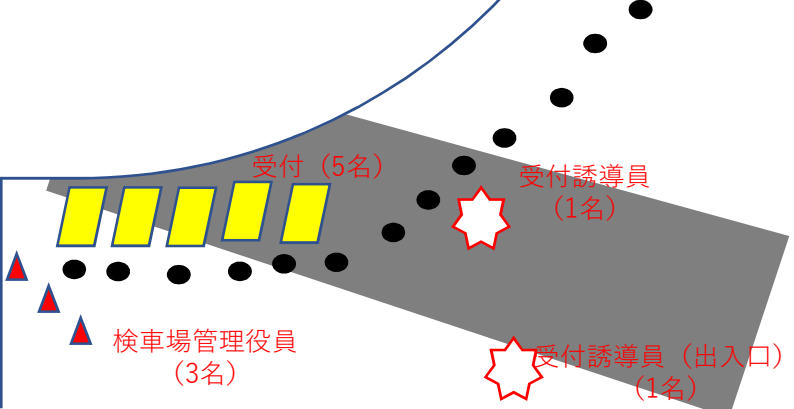

1マイルタイムトライアル競技役員配置リスト

競技委員長	権瓶修也				
審判長・スターター	圓谷崇				
打鐘	高坂俊介				
周回板	小川隆				
マニュアル時計	森山信	渡邊崇	千嵐大佑		
記録	小柳勝				
ホルダー	吉川拓摩	戸井田陸	二ノ宮隆暉		
コーラー	大川津文夫	吉川敏彰	宮下大地		
マーシャル	二ノ宮隆暉 (ホーム)	加藤大輔 (1センター)	武田裕也 (2センター)	藤原亜衣里 (バック)	土田憲昭 (バック)
マーシャル	加瀬加奈子 (敢闘門)	酒井翔 (2コーナー)	田辺穰 (1コーナー)		
検車場管理役員	池浦俊彦	須貝寿雄	藤木千夏	杉野希	
選手受付	実行委員会	実行委員会	実行委員会	実行委員会	
受付誘導員	実行委員会	実行委員会			
検車場出入口管理役員	サイクリング協会	サイクリング協会	サイクリング協会		
救護	看護師				
総務	星野真史				

役員38名

練習時役員配置

配置箇所	配置者	リーダー高坂俊介
ホーム	二ノ宮隆暉	
1 コーナー	田辺穰	
1 センター	田辺穰・加藤大輔	
2 コーナー	加藤大輔	
バック	藤原亜衣里・土田憲昭	
敢闘門	加瀬加奈子	
3 コーナー	宮下大地	
2 センター	武田裕也	
4 コーナー	星野恭平→	