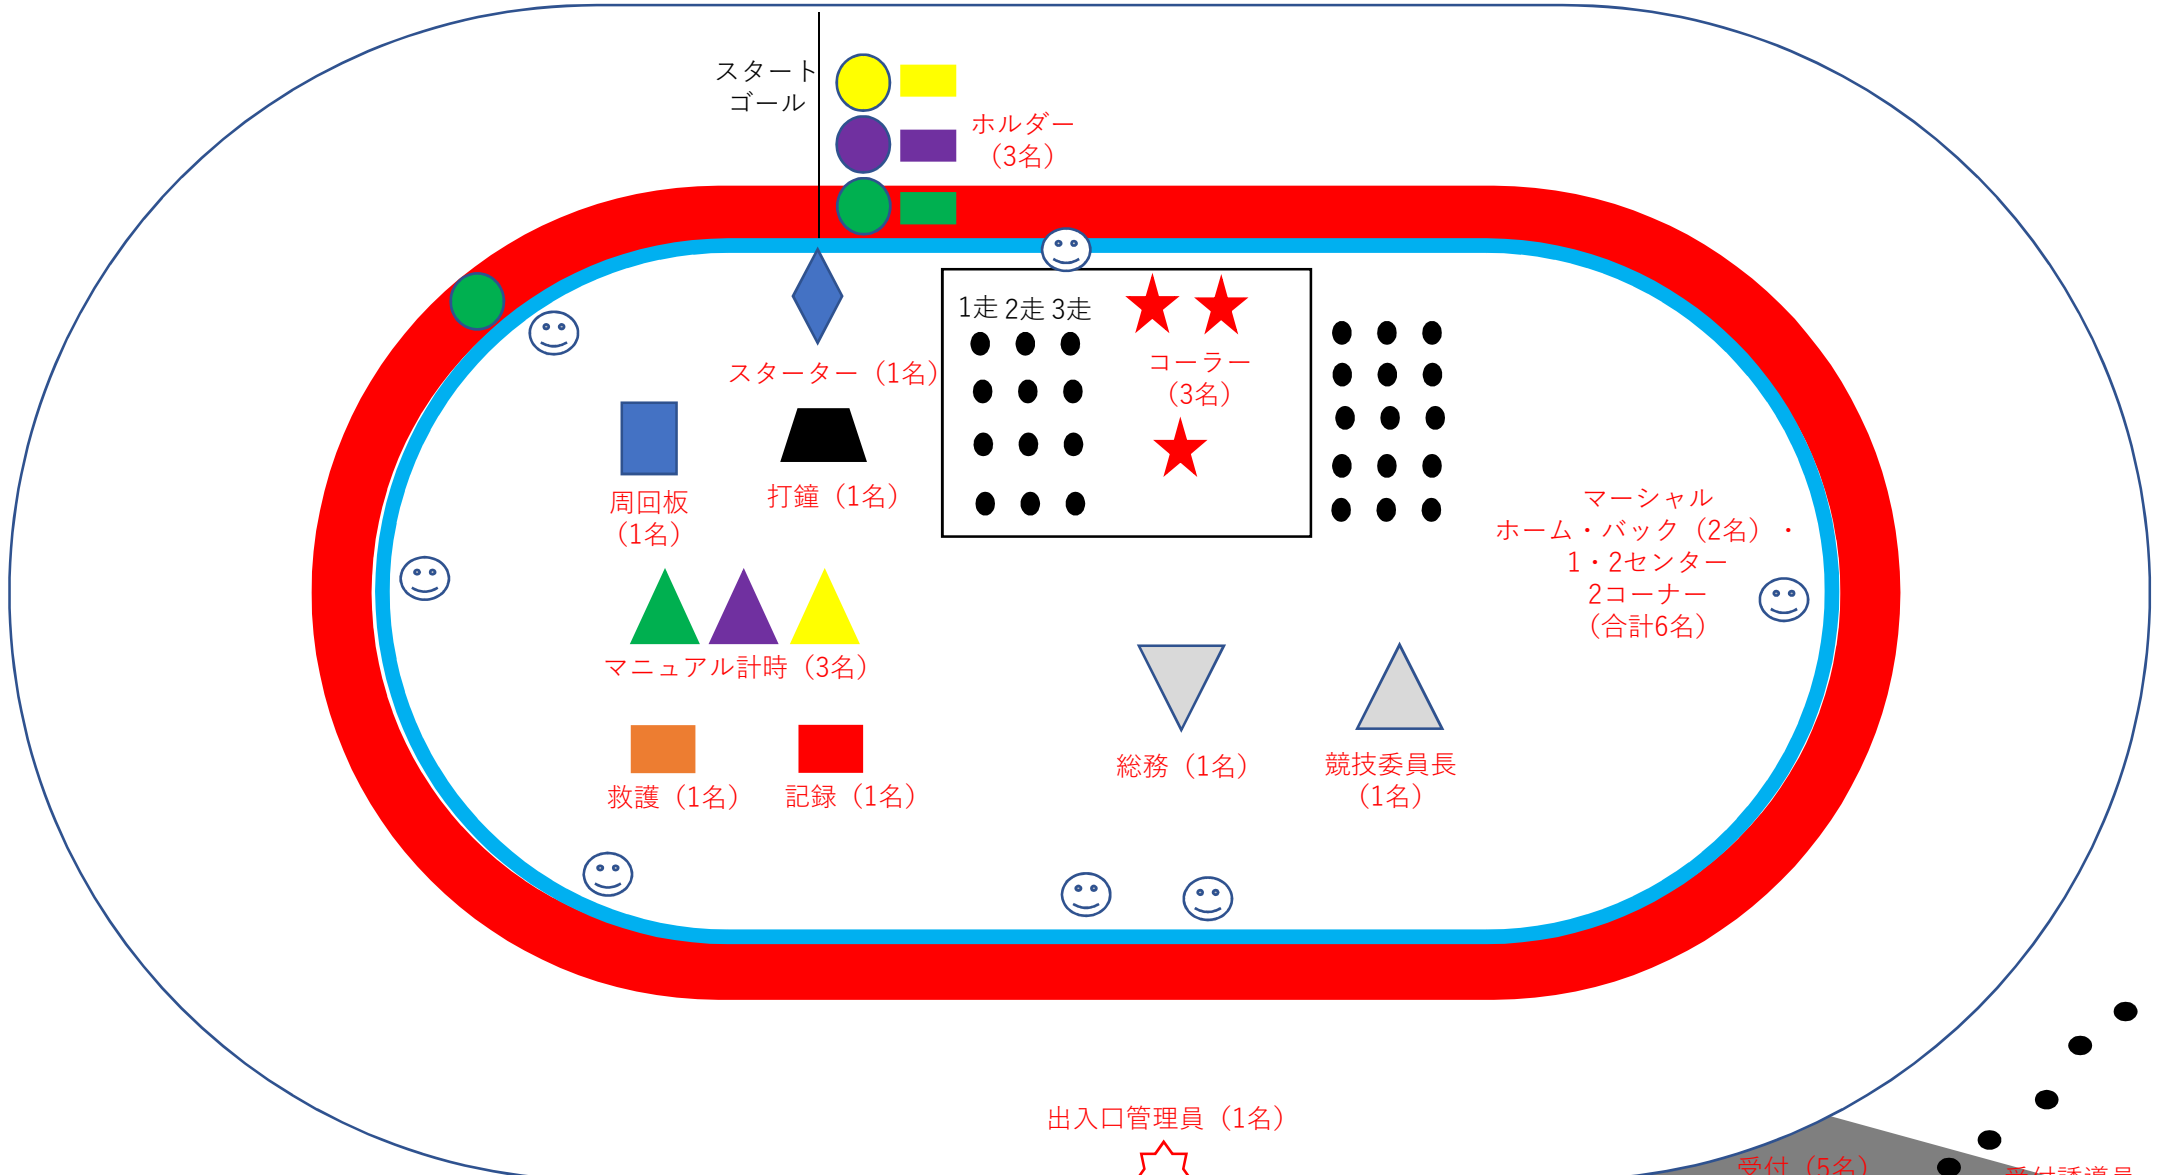

1マイルタイムトライアル競技役員配置リスト

競技委員長	権瓶修也				
審判長・スターター	圓谷崇				
打鐘	高坂俊介				
周回板	小川隆				
マニュアル時計	森山信	渡邊崇	千嵐大佑		
記録	小柳勝				
ホルダー	吉川拓摩	戸井田陸	二ノ宮隆暉		
コーラー	大川津文夫	吉川敏彰	宮下大地		
マーシャル	二ノ宮隆暉 (ホーム)	加藤大輔 (1センター)	武田裕也 (2センター)	藤原亜衣里 (バック)	土田憲昭 (バック)
マーシャル	加瀬加奈子 (敢闘門)	酒井翔 (2コーナー)	田辺穰 (1コーナー)		
検車場管理役員	池浦俊彦	須貝寿雄	藤木千夏	杉野希	
選手受付	実行委員会	実行委員会	実行委員会	実行委員会	
受付誘導員	実行委員会	実行委員会			
検車場出入口管理役員	サイクリング協会	サイクリング協会	サイクリング協会		
救護	看護師				
総務	星野真史				

役員38名

練習時役員配置

配置箇所	配置者	リーダー高坂俊介
ホーム	二ノ宮隆暉	
1 コーナー	田辺穰	
1 センター	田辺穰・加藤大輔	
2 コーナー	加藤大輔	
バック	藤原亜衣里・土田憲昭	
敢闘門	加瀬加奈子	
3 コーナー	宮下大地	
2 センター	武田裕也	
4 コーナー	星野恭平→	